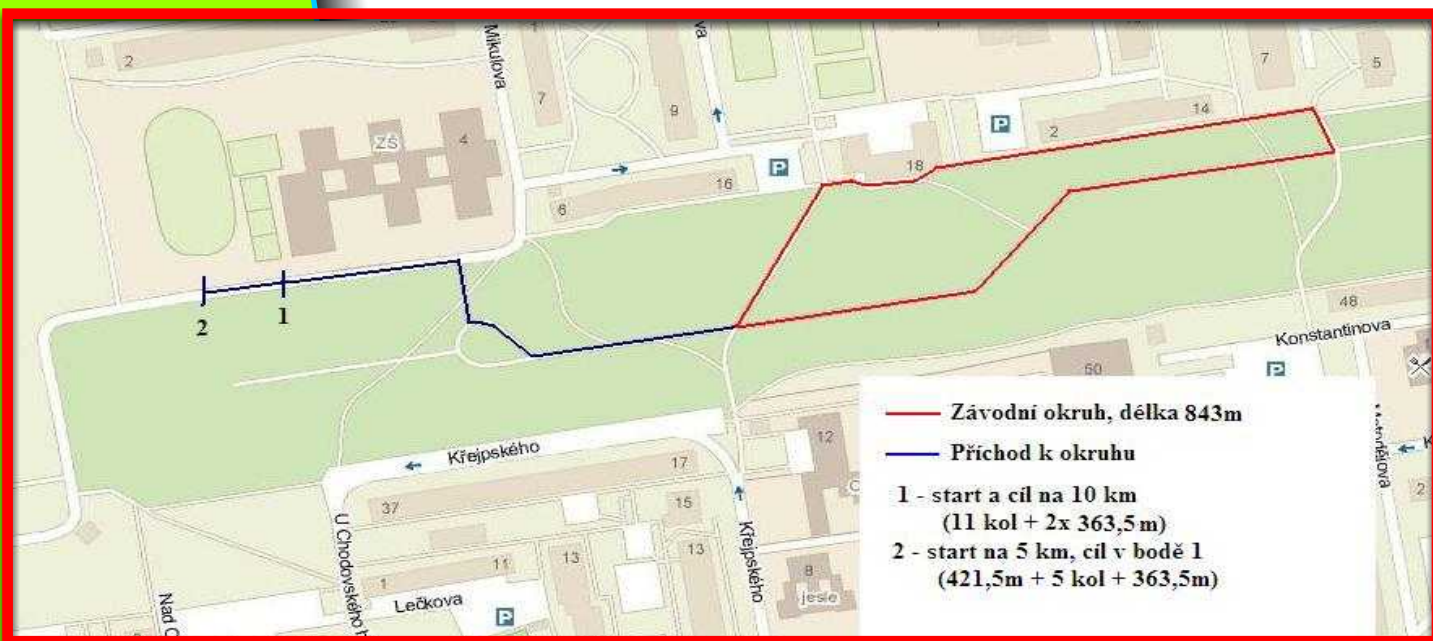

POŘADATEL:

USK Praha oddíl atletiky,
Městská část Praha 11

INFORMACE: Zdeněk Simon

tel. a fax: 222 962 440

mob.: 608 851 688

e-mail: zsimon@centrum.cz